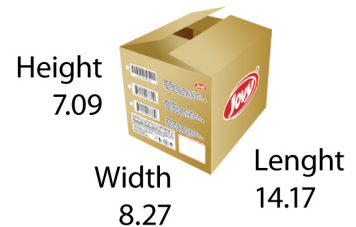

UPC BAG

DIMENSIONS / INCHES