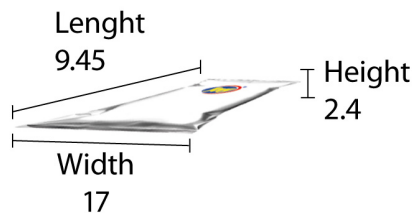

DIMENSIONS / INCHES