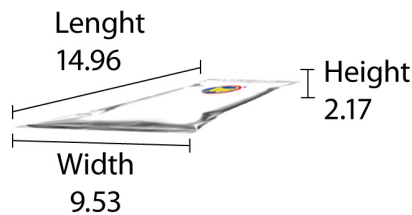

Nutrition Facts	
81 servings per container	
Serving size <b>5 pieces (28g)</b>	
Amount per serving	
<b>Calories</b>	<b>100</b>
% Daily Value*	
<b>Total Fat</b> 0g	<b>0%</b>
Saturated Fat 0g	<b>0%</b>
Trans Fat 0g	
<b>Cholesterol</b> 0mg	<b>0%</b>
<b>Sodium</b> 98mg	<b>4%</b>
<b>Total Carbohydrate</b> 22g	<b>8%</b>
Dietary Fiber 0g	<b>0%</b>
Total Sugars 13g	
Includes 13g Added Sugars	<b>26%</b>
<b>Protein</b> 2g	
Vit. D 0mcg 0%	Calcium 10mg 0%
Iron 0.3mg 0%	Potas. 16mg 0%

**DIMENSIONS / INCHES**

**UPC INDIVIDUAL**

N/A

**DIMENSIONS / INCHES**

**UPC BAG**

**DIMENSIONS / INCHES**

**UPC BOX**