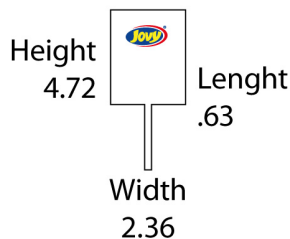

### SPECS

Weight per piece / Net Wt. 0.52 oz (15g)

Pieces per bag / 11

Weight per bag / Net Wt. 6 oz (170g)

Bags per Box / 24

Box Weight / Net Wt. 9 lb (4.08 kg)

Pallet configuration 15 x 7 box

Nutrition Facts		Datos de Nutrición	
5.5 servings per container / 5.5 porciones por envase			
Serving size / Tamaño por porción 2 pieces / piezas (30g)			
Amount per serving/Cantidad por porción		<b>Calories / Calorías 115</b>	
% Daily Value*/Valor Diario*			
<b>Total Fat/Grasa Total</b> 0g			<b>0%</b>
Saturated Fat/Grasa Saturada 0g			<b>0%</b>
Trans Fat/Grasa Trans 0g			
<b>Cholesterol/Coolesterol</b> 0mg			<b>0%</b>
<b>Sodium/Sodio</b> 273mg			<b>12%</b>
<b>Total Carbohydrate/Carbohidrato Total</b> 28g			<b>10%</b>
Dietary Fiber/Fibra Dietética 0g			<b>4%</b>
Total Sugars/Azúcares Total 16g			
Includes 17g Added Sugars/Incluye 16g azúcares añadidos <b>32%</b>			
<b>Protein/Proteínas</b> 0g			
Vitamin D/Vitamina D 0mcg			<b>0%</b>
Calcium/Calcio 10mg			<b>0%</b>
Iron/Hierro 0.3mg			<b>0%</b>
Potassium/Potasio 27mg			<b>0%</b>

### DIMENSIONS / INCHES