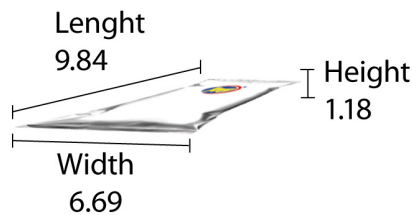

### SPECS

Weight per piece / Net Wt. 0.52 oz (15g)

Pieces per bag / 11

Weight per bag / Net Wt. 6 oz (170g)

Bags per Box / 24

Box Weight / Net Wt. 9 lb (4.08 kg)

Pallet configuration 15 x 7 box

Nutrition Facts		Datos de Nutrición	
5.5 servings per container / 5.5 porciones por envase			
Serving size / Tamaño por porción 2 pieces / piezas (30g)			
Amount per serving/Cantidad por porción		<b>Calories / Calorías 115</b>	
% Daily Value*/Valor Diario*			
<b>Total Fat/Grasa Total</b> 0g			<b>0%</b>
Saturated Fat/Grasa Saturada 0g			<b>0%</b>
Trans Fat/Grasa Trans 0g			
<b>Cholesterol/Coolesterol</b> 0mg			<b>0%</b>
<b>Sodium/Sodio</b> 273mg			<b>12%</b>
<b>Total Carbohydrate/Carbohidrato Total</b> 28g			<b>10%</b>
Dietary Fiber/Fibra Dietética 0g			<b>4%</b>
Total Sugars/Azúcares Total 16g			
Includes 17g Added Sugars/Incluye 16g azúcares añadidos <b>32%</b>			
<b>Protein/Proteínas</b> 0g			
Vitamin D/Vitamina D 0mcg			<b>0%</b>
Calcium/Calcio 10mg			<b>0%</b>
Iron/Hierro 0.3mg			<b>0%</b>
Potassium/Potasio 27mg			<b>0%</b>

### DIMENSIONS / INCHES