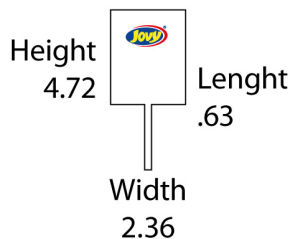

DIMENSIONS / INCHES