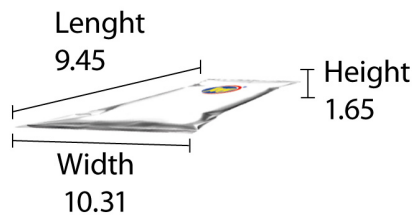

Nutrition Facts	
Datos de Nutrición	
20 servings per container/ 20 porciones por envase	
Serving size/Tamaño por porción 2 pieces / piezas (30g)	
Amount per serving/Cantidad por porción	
Calories/Calorías 115	
% Daily Value*/Valor Diario*	
Total Fat/Grasa Total 0g	0%
Saturated Fat/Grasa Saturada 0g	0%
Trans Fat/Grasa Trans 0g	
Cholesterol/Colesterol 0mg	0%
Sodium/Sodio 273mg	12%
Total Carbohydrate/Carbohidrato Total 28g	10%
Dietary Fiber/Fibra Dietética 0g	0%
Total Sugars/Azúcares Total 16g	
Includes 16g Added Sugars/Incluye 16g azúcares añadidos	32%
Protein/Proteínas 0g	
Vitamin D/Vitamina D 0mcg	0%
Calcium/Calcio 0mg	0%
Iron/Hierro 0.3mg	0%
Potassium/Potasio 27mg	0%

* The % Daily Value (DV) tells you how much a nutrient in a serving of food contributes to a daily diet. 2,000 calories a day is used for general nutrition advice.
* El Valor Diario (VD) le indica cuánto un nutriente en una porción de alimentos contribuye a una dieta diaria. 2,000 calorías al día se utilizan para asesoramiento de nutrición general.

DIMENSIONS / INCHES

UPC INDIVIDUAL

DIMENSIONS / INCHES

UPC BAG

DIMENSIONS / INCHES

UPC BOX