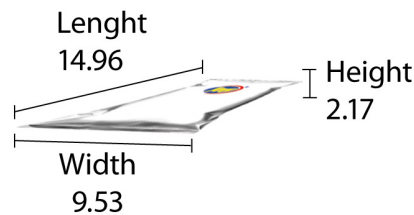

DIMENSIONS / INCHES