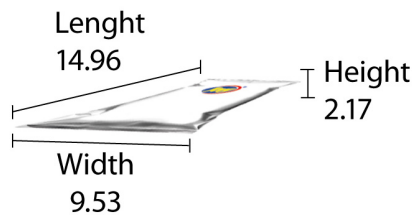

JELLIES SWEET LINE

ORANGE SLICES 5 lb

Gummy candy

INGREDIENTS

Sugar, corn syrup, modified corn starch, lactic acid, sorbitol, sodium citrate, artificial flavors and color: (FD&C Yellow #6).

SPECS

- Weight per piece / Net Wt. 0.4 oz (12 g)
- Pieces per bag / 189 aprox
- Weight per bag / Net Wt. 5 lb (2.268 kg)
- Bags per Box / 6
- Box Weight / Net Wt. 30 lb (13.6 kg)
- Pallet configuration 8 x 6 box

Nutrition Facts		Datos de Nutrición	
63 servings per container / 63 porciones por envase			
Serving size / Tamaño por porción 3 pieces / 3 piezas (36g)			
Amount per serving/Cantidad por porción		Calories/Calorías	130
% Daily Value*/Valor Diario*			
Total Fat/Grasa Total	0g		0%
Saturated Fat/Grasa Saturada	0g		0%
Trans Fat/Grasa Trans	0g		0%
Cholesterol/Colesterol	0mg		0%
Sodium/Sodio	10mg		0%
Total Carbohydrate/Carbohidrato Total	32g		12%
Dietary Fiber/Fibra Dietética	0g		0%
Total Sugars/Azúcares Total	18g		36%
Includes 18g Added Sugars/Incluye 18g azúcares añadidos			
Protein/Proteínas	0g		0%
Vitamin D/Vitamina D	0mcg		0%
Calcium/Calcio	0mg		0%
Iron/Hierro	0mg		0%
Potassium/Potasio	0mg		0%

DIMENSIONS / INCHES

UPC INDIVIDUAL
N/A

DIMENSIONS / INCHES

UPC BAG
7 12199 08461 6

DIMENSIONS / INCHES

UPC BOX
10712199085221