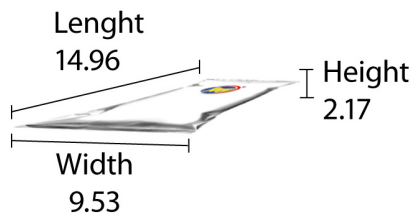

SPECS

Weight per piece / Net Wt. 0.4 oz (12 g)

Pieces per bag / 189 aprox

Weight per bag / Net Wt. 5 lb (2.268 kg)

Bags per Box / 6

Box Weight / Net Wt. 30 lb (13.6 kg)

Pallet configuration 8 x 6 box

Nutrition Facts	
Datos de Nutrición	
189 servings per container/ 189 porciones por envase	
Serving size / Tamaño por porción 1 piece / 1 pieza (12g)	
Amount per serving/Cantidad por porción	
Calories/Calorías	45
% Daily Value*/Valor Diario*	
Total Fat/Grasa Total 0g	0%
Saturated Fat/Grasa Saturada 0g	0%
Trans Fat/Grasa Trans 0g	
Cholesterol/Colesterol 0mg	0%
Sodium/Sodio 1mg	0%
Total Carbohydrate/Carbohidrato Total 11g	4%
Dietary Fiber/Fibra Dietética 0g	0%
Total Sugars/Azúcares Total 9g	
Includes 9g Added Sugars/Incluye 9g azúcares añadidos	18%
Protein/Proteínas 0g	
Vitamin D/Vitamina D 0mcg	0%
Calcium/Calcio 0mg	0%
Iron/Hierro 0mg	0%
Potassium/Potasio 0mg	0%

DIMENSIONS / INCHES

UPC INDIVIDUAL
N/A

DIMENSIONS / INCHES

UPC BAG

DIMENSIONS / INCHES

UPC BOX