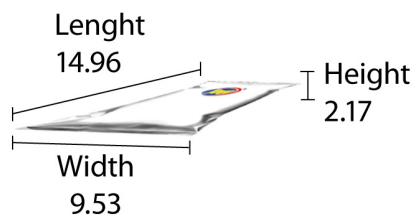

DIMENSIONS / INCHES