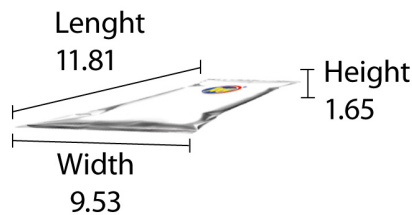

DIMENSIONS / INCHES