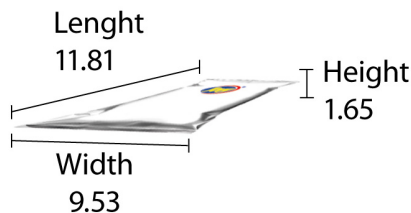

DIMENSIONS / INCHES