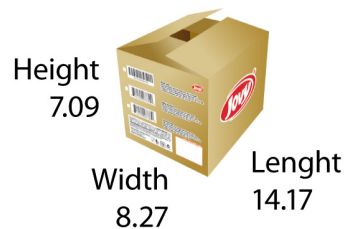

DIMENSIONS / INCHES