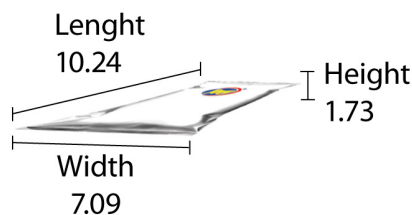

72 servings per container / 72 porciones por envase
Serving size/Tamaño por porción 1 piece / 1 pieza (7g)

Amount per serving/Cantidad por porción
Calories/Calorías 30

% Daily Value*/Valor Diario*	
Total Fat/Grasa Total 0g	0%
Saturated Fat/Grasa Saturada 0g	0%
Trans Fat/Grasa Trans 0g	
Cholesterol/Colesterol 0mg	0%
Sodium/Sodio 6mg	0%
Total Carbohydrate/Carbohidrato Total 7g	3%
Dietary Fiber/Fibra Dietética 0g	0%
Total Sugars/Azúcares Total 5g	
Includes 5g Added Sugars/Incluye 5g azúcares añadidos	10%
Protein/Proteínas 0g	
Vitamin D/Vitamina D 0mcg	0%
Calcium/Calcio 0mg	0%
Iron/Hierro 0mg	0%
Potassium/Potasio 0mg	0%

DIMENSIONS / INCHES

UPC INDIVIDUAL
N/A

DIMENSIONS / INCHES

UPC BAG

DIMENSIONS / INCHES

UPC BOX