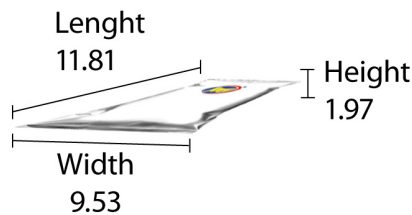

Nutrition Facts
Datos de Nutrición

67 servings per container/67 porciones por envase
Serving size/Tamaño por porción 1 piece / pieza (8g)

Amount per serving/Cantidad por porción
Calories/Calorías 30

	% Daily Value* % Valor Diario*
Total Fat/Grasa Total 0g	0%
Saturated Fat/Grasa Saturada 0g	0%
Trans Fat/Grasa Trans 0g	
Cholesterol/Colesterol 0mg	0%
Sodium/Sodio 6mg	0%
Total Carbohydrate/Carbohidrato Total 7g	3%
Dietary Fiber/Fibra Dietética 0g	0%
Total Sugars/Azúcares Total 6g	
Includes 6g Added Sugars/Incluye 6g azúcares añadidos	12%
Protein/Proteínas 0g	
Vitamin D/Vitamina D 0mcg	0%
Calcium/Calcio 0mg	0%
Iron/Hierro 0mg	0%
Potassium/Potasio 0mg	0%

DIMENSIONS / INCHES

UPC INDIVIDUAL

N/A

DIMENSIONS / INCHES

UPC BAG

DIMENSIONS / INCHES

UPC BOX