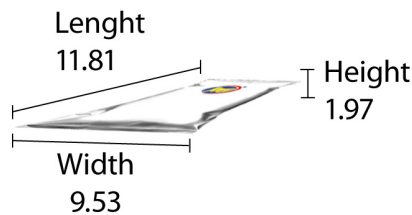

DIMENSIONS / INCHES