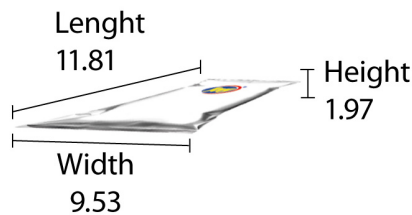

**Nutrition Facts**  
**Datos de Nutrición**

67 servings per container/67 porciones por envase  
Serving size/Tamaño por porción 1 piece / pieza (8g)

Amount per serving/Cantidad por porción  
**Calories/Calorías 30**

**DIMENSIONS / INCHES**

**UPC INDIVIDUAL**

N/A

**DIMENSIONS / INCHES**

**UPC BAG**

**DIMENSIONS / INCHES**

**UPC BOX**