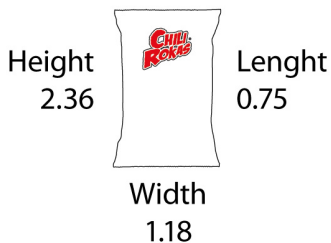

DIMENSIONS / INCHES