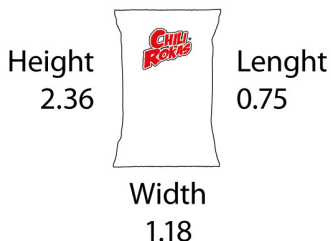

SPECS

- Weight per piece / Net Wt. 0.28 oz (8g)
- Pieces per bag / 18
- Weight per bag / Net Wt. 5.07 oz (144g)
- Bags per Box / 48
- Box Weight / Net Wt. 15 lb 3.81 oz (6.91 kg)
- Pallet configuration 11 x 5 box

Nutrition Facts		Datos de Nutrición	
4.5 servings per container/ 4.5 porciones por envase			
Serving size / Tamaño por porción 4 pieces / piezas (32g)			
Amount per serving/Cantidad por porción		Calories / Calorías 130	
% Daily Value*/Valor Diario*			
Total Fat/Grasa Total 0g			0%
Saturated Fat/Grasa Saturada 0g			0%
Trans Fat/Grasa Trans 0g			
Cholesterol/Colesterol 0mg			0%
Sodium/Sodio 76mg			3%
Total Carbohydrate/Carbohidrato Total 32g			12%
Dietary Fiber/Fibra Dietética 0g			0%
Total Sugars/Azúcares Total 18g			
Includes 18g Added Sugars/Incluye 18g azúcares añadidos			36%
Protein/Proteínas 0g			
Vitamin D/Vitamina D 0mcg			0%
Calcium/Calcio 0mg			0%
Iron/Hierro 0.1mg			0%
Potassium/Potasio 0mg			0%

DIMENSIONS / INCHES

UPC INDIVIDUAL

N/A

DIMENSIONS / INCHES

UPC BAG

DIMENSIONS / INCHES

UPC BOX