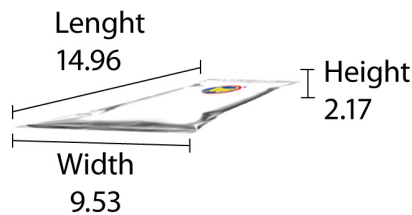

SPECS

- Weight per piece / Net Wt. 0.2 oz (5 g)
- Pieces per bag / 453 aprox
- Weight per bag / Net Wt. 5 lb (2.268 kg)
- Bags per Box / 6
- Box Weight / Net Wt. 30 lb (13.6 kg)
- Pallet configuration 8 x 6 box

Nutrition Facts	
Datos de Nutrición	
81 servings per container / 81 porciones por envase	
Serving size / Tamaño por porción 5 pieces / 5 piezas (28g)	
Amount per serving/Cantidad por porción	95
Calories/Calorías	
% Daily Value*/Valor Diario*	
Total Fat/Grasa Total 0g	0%
Saturated Fat/Grasa Saturada 0g	0%
Trans Fat/Grasa Trans 0g	
Cholesterol/Colesterol 0mg	0%
Sodium/Sodio 5mg	0%
Total Carbohydrate/Carbohidrato Total 22g	8%
Dietary Fiber/Fibra Dietética 0g	0%
Total Sugars/Azúcares Total 15g	
Includes 15g Added Sugars/Incluye 15g azúcares añadidos	30%
Protein/Proteínas 2g	
Vitamin D/Vitamina D 0mcg	0%
Calcium/Calcio 0mg	0%
Iron/Hierro 0.1mg	0%
Potassium/Potasio 0mg	0%

FLAVORS

DIMENSIONS / INCHES

UPC BAG

DIMENSIONS / INCHES

UPC BOX