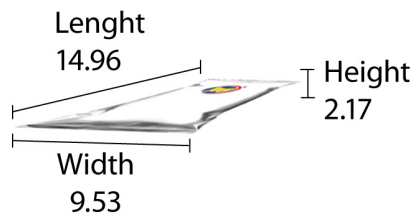

DIMENSIONS / INCHES