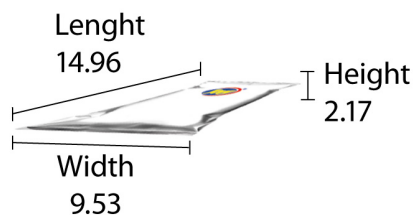

DIMENSIONS / INCHES