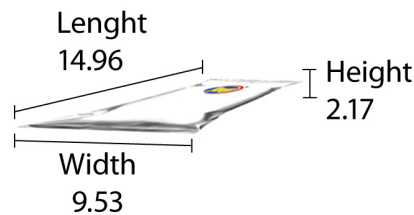

SPECS

Weight per piece / Net Wt. 0.3 oz (8 g)

Pieces per bag / 283 aprox

Weight per bag / Net Wt. 5 lb (2.268 kg)

Bags per Box / 6

Box Weight / Net Wt. 30 lb (13.6 kg)

Pallet configuration 8 x 6 box

Nutrition Facts		Datos de Nutrición	
75.5 servings per container / 75.5 porciones por envase			
Serving size / Tamaño por porción 3 pieces / 3 piezas (30g)			
Amount per serving/Cantidad por porción		Calories/Calorías 100	
% Daily Value*/Valor Diario*			
Total Fat/Grasa Total 0g			0%
Saturated Fat/Grasa Saturada 0g			0%
Trans Fat/Grasa Trans 0g			
Cholesterol/Colesterol 0mg			0%
Sodium/Sodio 0mg			0%
Total Carbohydrate/Carbohidrato Total 23g			8%
Dietary Fiber/Fibra Dietética 0g			0%
Total Sugars/Azúcares Total 16g			
Includes 16g Added Sugars/Incluye 16g azúcares añadidos			32%
Protein/Proteínas 2g			
Vitamin D/Vitamina D 0mcg			0%
Calcium/Calcio 0mg			0%
Iron/Hierro 0.1mg			0%
Potassium/Potasio 0mg			0%

DIMENSIONS / INCHES

UPC INDIVIDUAL
N/A

DIMENSIONS / INCHES

UPC BAG

DIMENSIONS / INCHES

UPC BOX