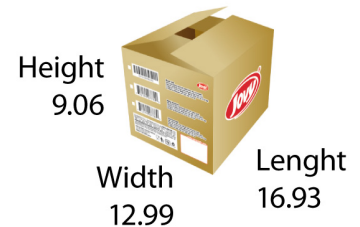

SPECS

Weight per piece / Net Wt. 0.3 oz (8 g)

Pieces per bag / 283 aprox

Weight per bag / Net Wt. 5 lb (2.268 kg)

Bags per Box / 6

Box Weight / Net Wt. 30 lb (13.6 kg)

Pallet configuration 8 x 6 box

Nutrition Facts		Datos de Nutrición	
75.5 servings per container / 75.5 porciones por envase			
Serving size / Tamaño por porción 3 pieces / 3 piezas (30g)			
Amount per serving/Cantidad por porción		Calories/Calorías 100	
% Daily Value*/Valor Diario*			
Total Fat/Grasa Total 0g			0%
Saturated Fat/Grasa Saturada 0g			0%
Trans Fat/Grasa Trans 0g			
Cholesterol/Colesterol 0mg			0%
Sodium/Sodio 0mg			0%
Total Carbohydrate/Carbohidrato Total 23g			8%
Dietary Fiber/Fibra Dietética 0g			0%
Total Sugars/Azúcares Total 16g			
Includes 16g Added Sugars/Incluye 16g azúcares añadidos			32%
Protein/Proteínas 2g			
Vitamin D/Vitamina D 0mcg			0%
Calcium/Calcio 0mg			0%
Iron/Hierro 0.1mg			0%
Potassium/Potasio 0mg			0%

DIMENSIONS / INCHES

UPC INDIVIDUAL
N/A

DIMENSIONS / INCHES

UPC BAG

DIMENSIONS / INCHES

UPC BOX