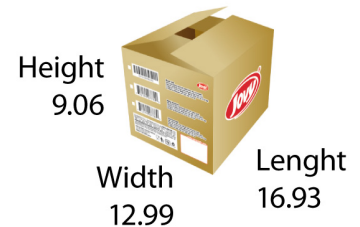

SPECS

Weight per piece / Net Wt. 0.3 oz (8 g)

Pieces per bag / 283 aprox

Weight per bag / Net Wt. 5 lb (2.268 kg)

Bags per Box / 6

Box Weight / Net Wt. 30 lb (13.6 kg)

Pallet configuration 8 x 6 box

Nutrition Facts		Datos de Nutrición	
75.5 servings per container / 75.5 porciones por envase			
Serving size / Tamaño por porción 3 pieces / 3 piezas (30g)			
Amount per serving/Cantidad por porción		Calories/Calorías 100	
% Daily Value*/Valor Diario*			
Total Fat/Grasa Total	0g		0%
Saturated Fat/Grasa Saturada	0g		0%
Trans Fat/Grasa Trans	0g		
Cholesterol/Colesterol	0mg		0%
Sodium/Sodio	0mg		0%
Total Carbohydrate/Carbohidrato Total	23g		8%
Dietary Fiber/Fibra Dietética	0g		0%
Total Sugars/Azúcares Total	16g		
Includes 16g Added Sugars/Incluye 16g azúcares añadidos			32%
Protein/Proteínas	2g		
Vitamin D/Vitamina D	0mcg		0%
Calcium/Calcio	0mg		0%
Iron/Hierro	0.1mg		0%
Potassium/Potasio	0mg		0%

DIMENSIONS / INCHES

UPC INDIVIDUAL
N/A

DIMENSIONS / INCHES

UPC BAG

DIMENSIONS / INCHES

UPC BOX