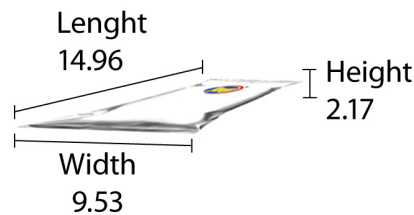

SPECS

Weight per piece / Net Wt. 0.3 oz (8 g)

Pieces per bag / 283 aprox

Weight per bag / Net Wt. 5 lb (2.268 kg)

Bags per Box / 6

Box Weight / Net Wt. 30 lb (13.6 kg)

Pallet configuration 8 x 6 box

Nutrition Facts		Datos de Nutrición	
75.5 servings per container / 75.5 porciones por envase			
Serving size / Tamaño por porción 3 pieces / 3 piezas (30g)			
Amount per serving/Cantidad por porción		Calories/Calorías 100	
% Daily Value*/Valor Diario*			
Total Fat/Grasa Total	0g		0%
Saturated Fat/Grasa Saturada	0g		0%
Trans Fat/Grasa Trans	0g		
Cholesterol/Colesterol	0mg		0%
Sodium/Sodio	0mg		0%
Total Carbohydrate/Carbohidrato Total	23g		8%
Dietary Fiber/Fibra Dietética	0g		0%
Total Sugars/Azúcares Total	16g		
Includes 16g Added Sugars/Incluye 16g azúcares añadidos			32%
Protein/Proteínas	2g		
Vitamin D/Vitamina D	0mcg		0%
Calcium/Calcio	0mg		0%
Iron/Hierro	0.1mg		0%
Potassium/Potasio	0mg		0%

DIMENSIONS / INCHES

UPC INDIVIDUAL
N/A

DIMENSIONS / INCHES

UPC BAG

DIMENSIONS / INCHES

UPC BOX