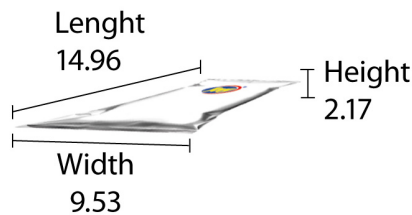

Nutrition Facts	
Datos de Nutrición	
70 servings per container / 70 porciones por envase	
Serving size / Tamaño por porción 9 pieces / 9 piezas (33g)	
Amount per serving/Cantidad por porción	
Calories/Calorías	110
% Daily Value*/Valor Diario*	
Total Fat/Grasa Total 0g	0%
Saturated Fat/Grasa Saturada 0g	0%
Trans Fat/Grasa Trans 0g	
Cholesterol/Colesterol 0mg	0%
Sodium/Sodio 5mg	0%
Total Carbohydrate/Carbohidrato Total 25g	9%
Dietary Fiber/Fibra Dietética 0g	0%
Total Sugars/Azúcares Total 17g	
Includes 17g Added Sugars/Incluye 17g azúcares añadidos	34%
Protein/Proteínas 2g	
Vitamin D/Vitamina D 0mcg	0%
Calcium/Calcio 0mg	0%
Iron/Hierro 0.1mg	0%
Potassium/Potasio 0mg	0%

DIMENSIONS / INCHES

UPC INDIVIDUAL

N/A

DIMENSIONS / INCHES

UPC BAG

DIMENSIONS / INCHES

UPC BOX