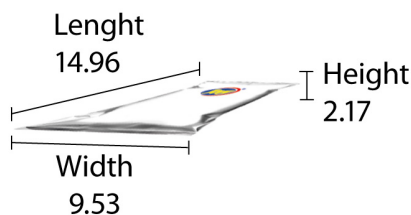

Nutrition Facts		Datos de Nutrición	
75.5 servings per container / 75.5 porciones por envase			
Serving size / Tamaño por porción 10 pieces / 10 piezas (30g)			
Amount per serving/Cantidad por porción		<b>Calories/Calorías 100</b>	
% Daily Value*/Valor Diario*			
<b>Total Fat/Grasa Total</b>	0g		0%
Saturated Fat/Grasa Saturada	0g		0%
Trans Fat/Grasa Trans	0g		0%
<b>Cholesterol/Colesterol</b>	0mg		0%
<b>Sodium/Sodio</b>	5mg		0%
<b>Total Carbohydrate/Carbohidrato Total</b>	24g		9%
Dietary Fiber/Fibra Dietética	0g		0%
Total Sugars/Azúcares Total	12g		24%
Includes 12g Added Sugars/Incluye 12g azúcares añadidos			
<b>Protein/Proteínas</b>	2g		0%
Vitamin D/Vitamina D	0mcg		0%
Calcium/Calcio	0mg		0%
Iron/Hierro	0.1mg		0%
Potassium/Potasio	0mg		0%

### DIMENSIONS / INCHES