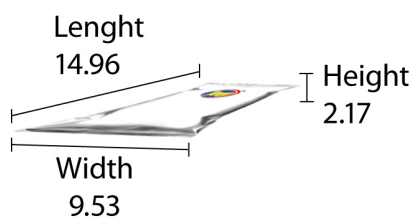

Nutrition Facts Datos de Nutrición	
75.5 servings per container / 75.5 porciones por envase Serving size / Tamaño por porción 10 pieces / 10 piezas (30g)	
Amount per serving/Cantidad por porción	
<b>Calories/Calorías 100</b>	
% Daily Value*/Valor Diario*	
<b>Total Fat/Grasa Total</b> 0g	<b>0%</b>
Saturated Fat/Grasa Saturada 0g	<b>0%</b>
Trans Fat/Grasa Trans 0g	
<b>Cholesterol/Colesterol</b> 0mg	<b>0%</b>
<b>Sodium/Sodio</b> 5mg	<b>0%</b>
<b>Total Carbohydrate/Carbohidrato Total</b> 24g	<b>9%</b>
Dietary Fiber/Fibra Dietética 0g	<b>0%</b>
Total Sugars/Azúcares Total 12g	
Includes 12g Added Sugars/Incluye 12g azúcares añadidos	<b>24%</b>
<b>Protein/Proteínas</b> 2g	
Vitamin D/Vitamina D 0mcg	0%
Calcium/Calcio 0mg	0%
Iron/Hierro 0.1mg	0%
Potassium/Potasio 0mg	0%

### DIMENSIONS / INCHES