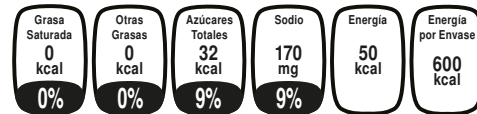

% de los nutrimentos diarios

40 porciones por envase

LÍNEA PALETAS POP / LÍNEA PALETAS POP / LÍNEA PALETAS POP / LÍNEA PALETAS POP / LÍNEA PALETAS POP / LÍNEA PALETAS POP / LÍNEA PALETAS POP / LÍNEA PALETAS POP /

UPC /SKU

Individual	No aplica
Bolsa	712199078288
Caja	712199078295

NUTRIMENTALES

Información Nutricional	
Tamaño por porción	1 pieza 14g
Porciones por envase aprox.	12
Cantidad por porción	
Contenido Energético 221 kJ (50 kcal)	
Proteínas	0g
Grasa	0g
Grasa Saturada	0g
Carbohidratos	13g
Azúcares	8g
Fibra Dietética	0g
Sodio	170mg

Una pieza de 14 g aporta:

% de los nutrimentos diarios

12 porciones por envase

LÍNEA PALETAS POP / LÍNEA PALETAS POP / LÍNEA PALETAS POP / LÍNEA PALETAS POP / LÍNEA PALETAS POP / LÍNEA PALETAS POP / LÍNEA PALETAS POP / LÍNEA PALETAS POP /